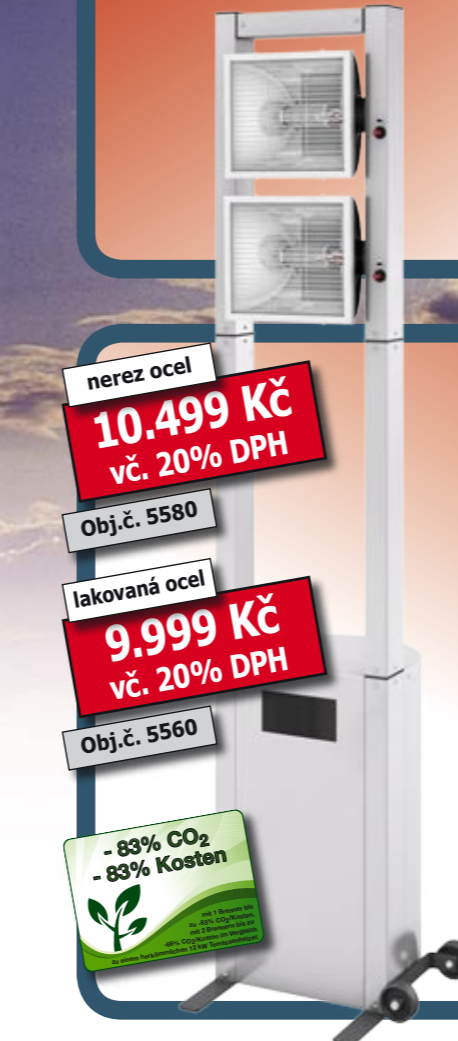

- Plynule regulovatelný výkon až do 4,9 kW
- Regulovatelná výška plamenu
- Doba provozu 33 hodin na plný výkon
- Průměr reflektoru 46 cm
- Rozměry: d x š - 58 x 50 cm, výška - 197,5 cm

Příslušenství za příplatek:

- Ochranný obal, obj.č. 5072
- Sada koleček pro transport, obj.č. 5068

13.999 Kč
vč. 20% DPH

Obj.č. 5592

Plynový zářič nadčasového designu s úsporným hořákem nové generace.

- Hořák z nerezové oceli pro snadnou manipulaci
- Průměr reflektoru 76 cm
- Průměr vyhřívané plochy cca 9 m
- Jednoduché a spolehlivé piezo zapalování
- Automatické vypnutí hořáku při náklonu více než 45°

- Regulovatelný výkon 3-8 kW
- Zasouvací hlavní sloupek
- Doba provozu 19 - 50 hod.
- Kolečka na podstavci pro snadný transport
- Plynový regulátor a přípojná hadice jsou v ceně
- Rozměry: d x š - 76 x 76 cm, výška - 220 cm

Obj.č. 5560

COSY ECOLINE

Profesionální plynový zářič s extrémně nízkou spotřebou plynu pro komerční i privátní použití.

- Doba provozu až 76 hodin!
- Ergonomický design pro nižší spotřebu plynu
- Automatické vypnutí hořáku při náklonu více než 45°
- Hořáky z nerezové oceli
- Nastavitelné hořáky v úhlu až 90°
- Vyhřívaný prostor až do vzdálenosti 4,5 m
- Plynový regulátor a přípojná hadice jsou v ceně
- Pohodlná a bezpečná výměna plynové láhve