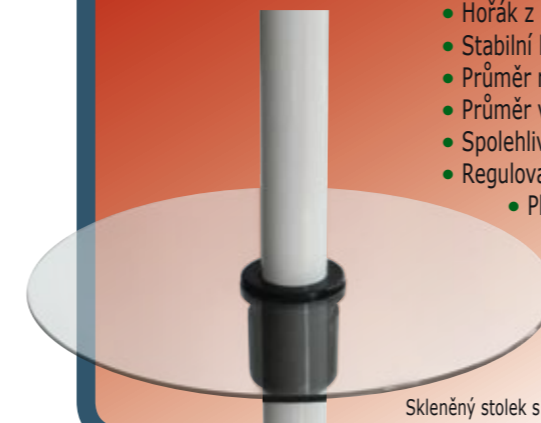

Skleněný stůl s průměrem 37 cm

COSYSTAND RATAN

13.999 Kč
vč. 20% DPH

Obj.č. 5495